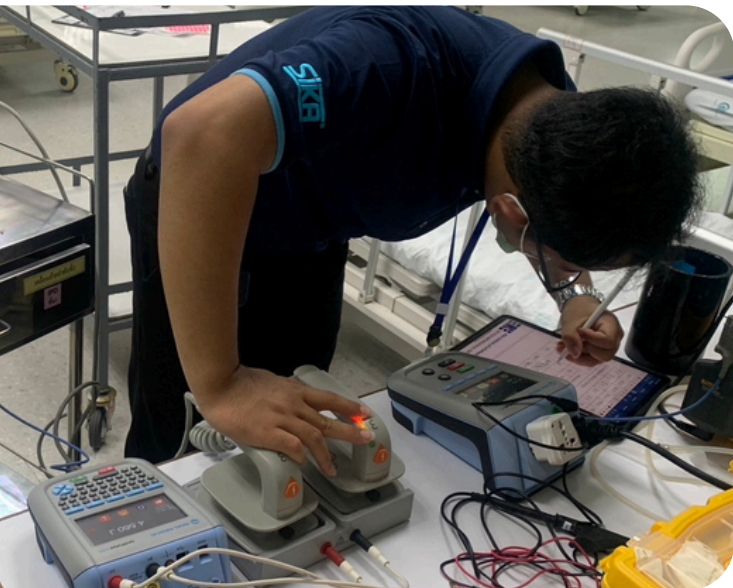

บริษัท นัททิม จำกัด ในนามบริษัท อินซ์เทค เมโทรโลจิคอล เซ็นเตอร์ จำกัด (IMC) มีบริการซ่อมบำรุง (Repair) เครื่องมือแพทย์และเครื่องมือในอุตสาหกรรม รวมไปถึงจัดหาอะไหล่ในการซ่อม หากเครื่องมือนั้นยังได้รับการผลิตอยู่ในปัจจุบัน โดยสามารถติดต่อเจ้าหน้าที่ เพื่อแจ้งอาการหรือส่งเครื่องมือเข้ามาให้ตรวจเช็คอาการ และประเมินราคา