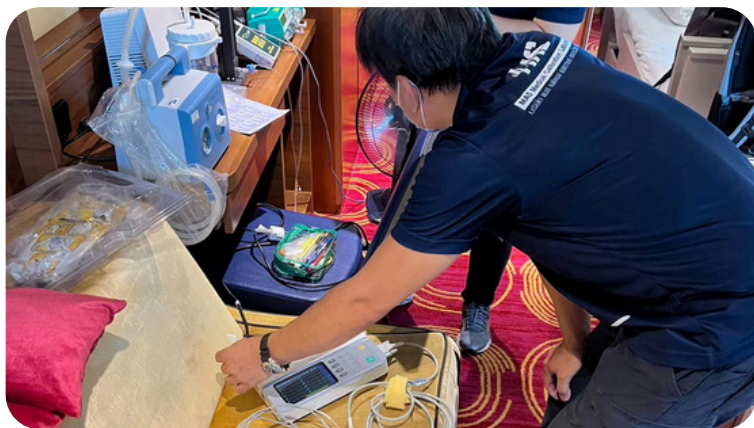

สนใจติดต่อ

02-0006961 Office
062-2188982 Sale Kungking
062-5415896 Sale Tuktik
082-2599746 Sale June